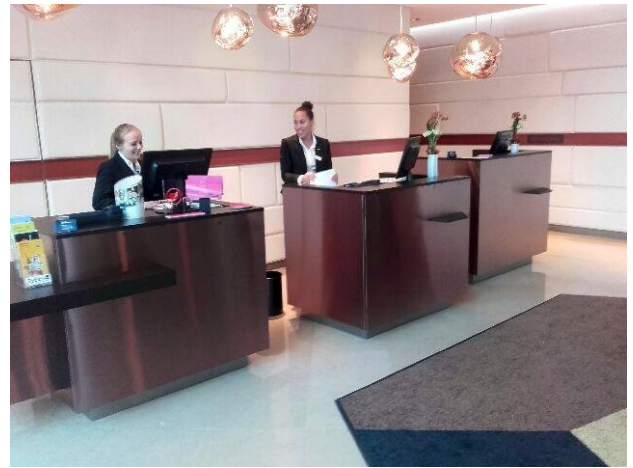

Le Petit Manufacturier

AVRIL 2017
NUMÉRO 3

La Manufacture du Métal

Fabrication et installation de
« La Ronde de Plomb »,
œuvre de l'artiste roubaisien LEM.

Accueil d'un hôtel Radisson
en inox cuivré.

Fabrication et polissage de pieds
en inox poli-miroir.