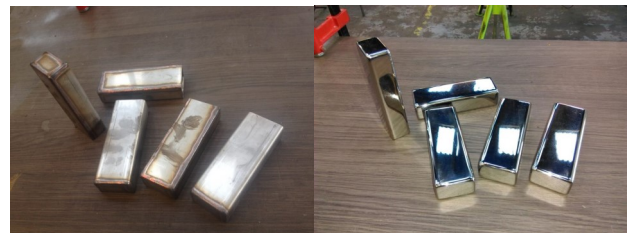

Le Petit Manufacturier

AVRIL 2017
NUMÉRO 3

La Manufacture du Métal

Fabrication et installation de
« La Ronde de Plomb »,
œuvre de l'artiste roubaisien LEM.

Accueil d'un hôtel Radisson
en inox cuivré.

Fabrication et polissage de pieds
en inox poli-miroir.

Agencement de
la parfumerie
Soleil d'Or
à Lille.

Suivez notre actualité
sur Facebook !

03.20.32.19.65
jb@manufacture-metal.fr