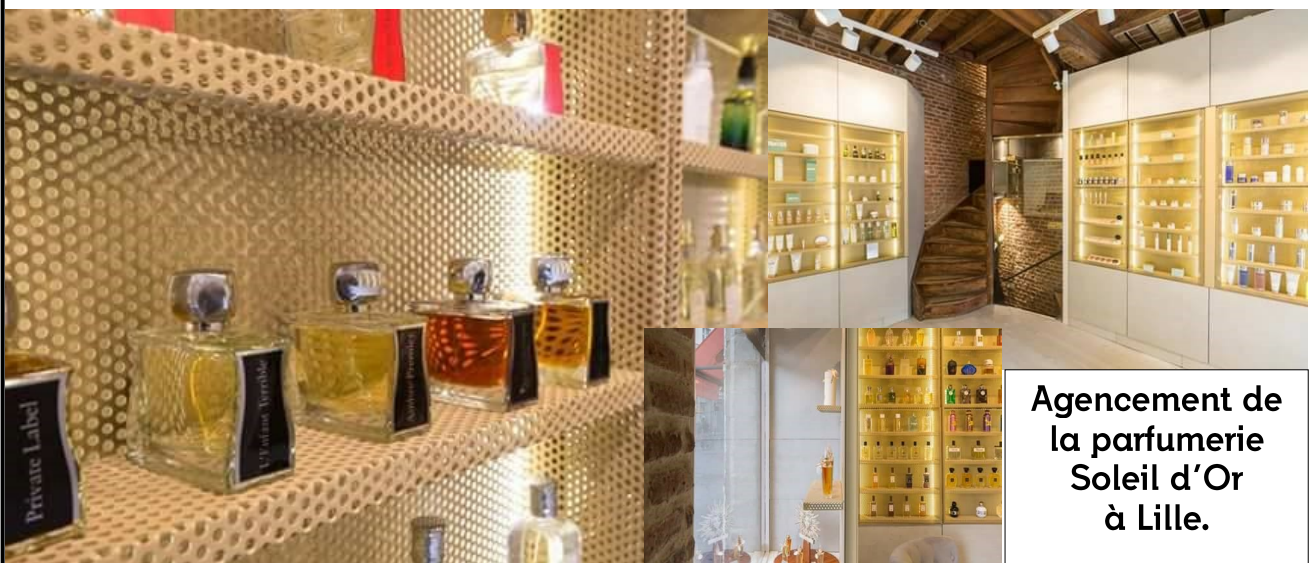

Le Petit Manufacturier

AVRIL 2017
NUMÉRO 3

La Manufacture du Métal

Fabrication et installation de
« La Ronde de Plomb »,
œuvre de l'artiste roubaisien LEM.

Accueil d'un hôtel Radisson
en inox cuivré.

Fabrication et polissage de pieds
en inox poli-miroir.